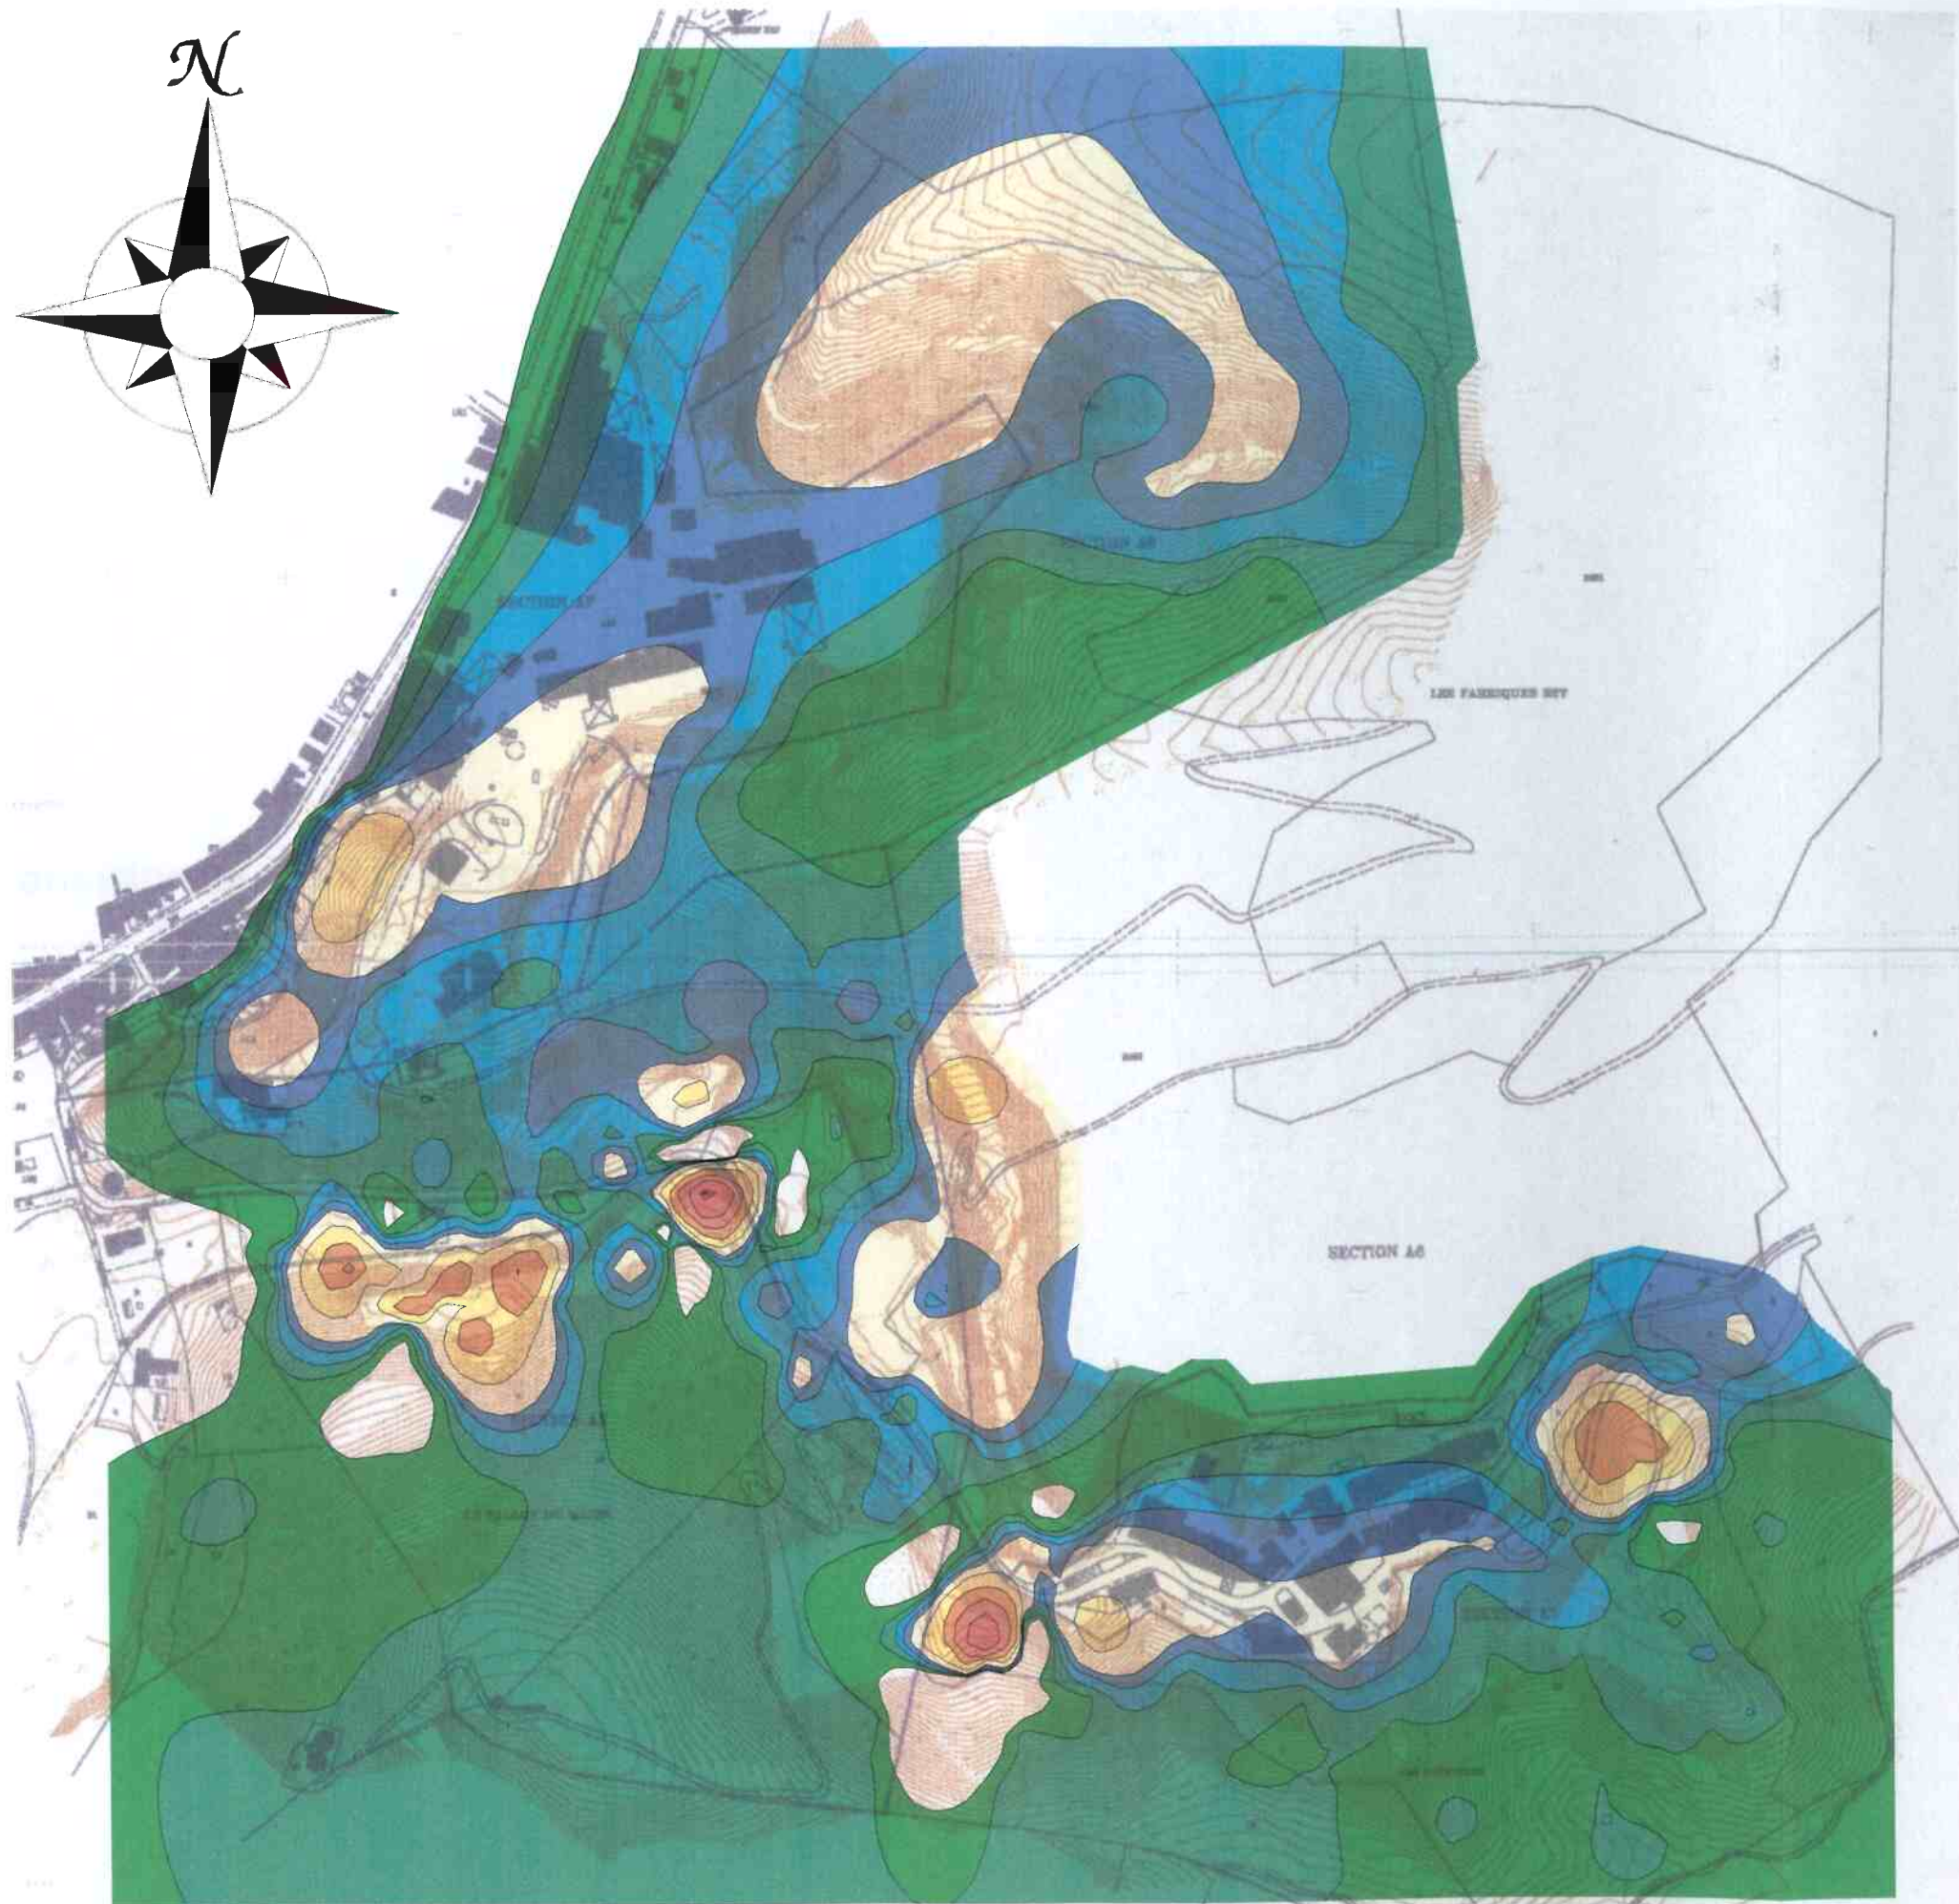

Concentrations en Arsenic

<i>SPI PHARMA DUCLOS GESTION</i>	 Département Environnement et Risques
SYNTHÈSE DES ÉTUDES SITE de SEPTEMES LES VALLONS	
Carte d'isocentration en Arsenic	Annexe H1

Concentrations en Plomb

0 50 100 m

<i>SPI PHARMA</i> <i>DUCLOS GESTION</i>	 Département Environnement et Nuissances
SYNTHÈSE DES ÉTUDES SITE de SEPTÈMES LES VALLONS	
Carte d'isocentration en Plomb	Annexe H2