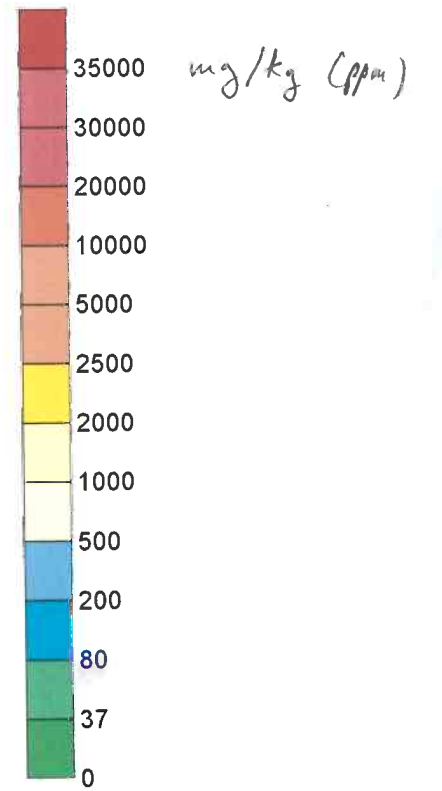

Concentrations en Arsenic

<i>SPI PHARMA DUCLOS GESTION</i>	 Département Environnement et Risques
SYNTHÈSE DES ÉTUDES SITE de SEPTEMES LES VALLONS	
Carte d'isocentration en Arsenic	Annexe H1

Concentrations en Plomb

0 50 100 m

<i>SPI PHARMA</i> <i>DUCLOS GESTION</i>	 Département Environnement et Nuissances
SYNTHÈSE DES ÉTUDES SITE de SEPTÈMES LES VALLONS	
Carte d'isocentration en Plomb	Annexe H2